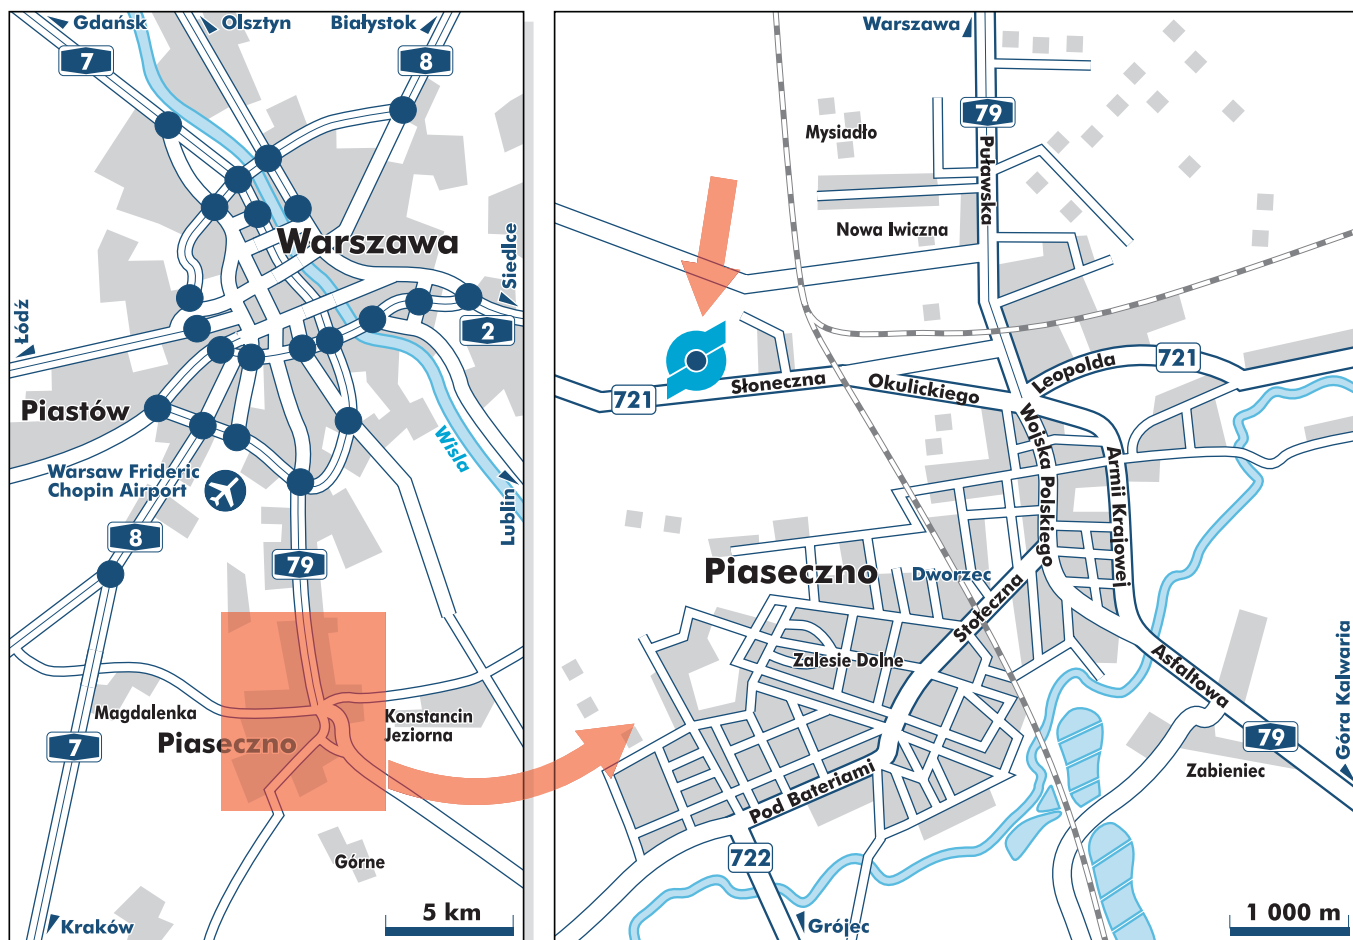

Plan dojazdu do SCHUNK Intec Sp. z o.o., Piaseczno

Oczekujemy Państwa z niecierpliwością!

Tak nas Państwo znajdziecie:

Wyjazd z Warszawy na Piaseczno ul. Puławska

W Piasecznie skręcamy w prawo na światłach (kierunek: Grójec, trasa: 721).

Wjeżdżają Państwo na ul. Nową, która dalej przechodzi w ul. Słoneczną.

800 m za przejazdem kolejowym po prawej stronie znajduje się oszklony biurowiec BRILUX.

Nasze biuro znajdują Państwo na II piętrze, pok. 203.

Na drzwiach szyld: SCHUNK

Wyjazd z Warszawy na Piaseczno ul. Al. Krakowska

Za światłami w Lesznowoli (trasa 721), ok.

700 m po lewej stronie znajduje się oszklony biurowiec BRILUX.

Nasze biuro znajdują Państwo na II piętrze, pok. 203.